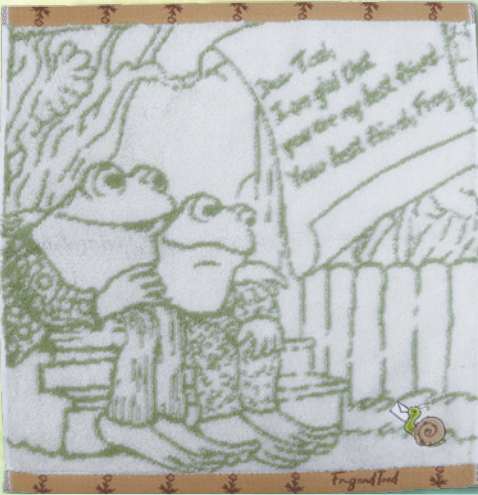

新品

- 定価：400円
- サイズ：25cmx25cm

14

はらぺこあおむし
ワンダー プチタオル

新品

- 定価：400円
- サイズ：25cmx25cm

がまくんとかえるくん

15