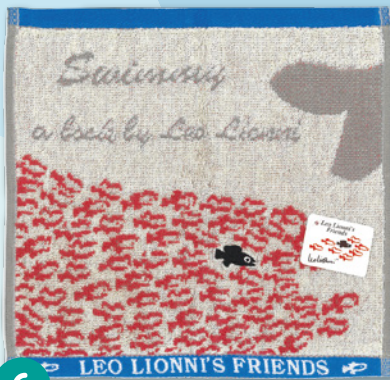

3

レオ・レオニ
フレデリック ウォーク ウォッシュタオル

- 定価：500円
- サイズ：35cm×35cm

4

レオ・レオニ
スイミー レイドバック ウォッシュタオル

- 定価：500円
- サイズ：35cm×35cm

5

レオ・レオニ
スイミー ランナウェイ プチタオル

- 定価：500円
- サイズ：25cm×25cm

6

レオ・レオニ
スイミー ミミック プチタオル

- 定価：500円
- サイズ：25cm×25cm

7

レオ・レオニ
フレデリック ジェントルカラー プチタオル

- 定価：500円
- サイズ：25cm×25cm

8