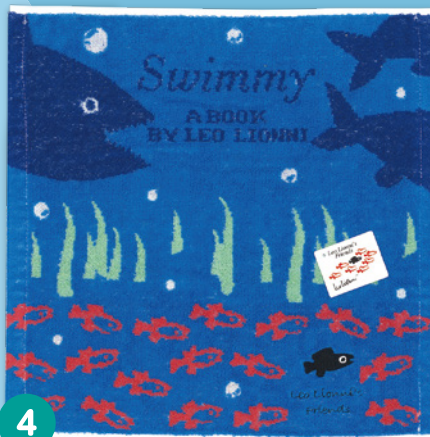

3

レオ・レオニ
フレデリック ウォーク ウォッシュタオル

- 定価：500円
- サイズ：35cm×35cm

4

レオ・レオニ
スイミー レイドバック ウォッシュタオル

- 定価：500円
- サイズ：35cm×35cm

5

レオ・レオニ
スイミー ランナウェイ プチタオル