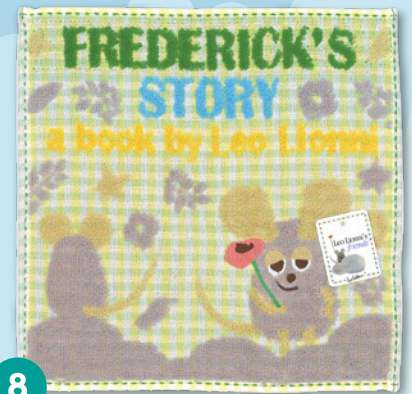

- 定価：500円
- サイズ：25cm×25cm

6

レオ・レオニ
スイミー ミミック プチタオル

- 定価：500円
- サイズ：25cm×25cm

7

レオ・レオニ
フレデリック ジェントルカラー プチタオル

- 定価：500円
- サイズ：25cm×25cm

8

レオ・レオニ
フレデリック ライフ プチタオル

- 定価：500円
- サイズ：25cm×25cm

11ぴきのねこ

©馬場のぼる・こぐま社

9

11ぴきのねこ
ニャゴチェック
プチタオル

新品

- 定価：500円
- サイズ：25cmx25cm