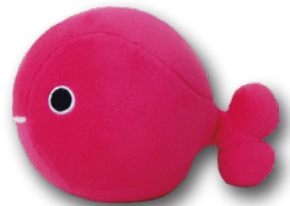

23 きんぎょがにげた
もっちりぬいぐるみ S