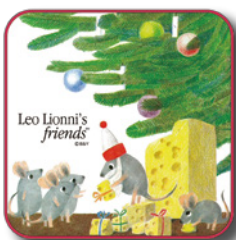

タオル

26 レオ・レオニ
ハッピーホリデイ プチタオル

●定価: 400円 ●サイズ: 25x25cm