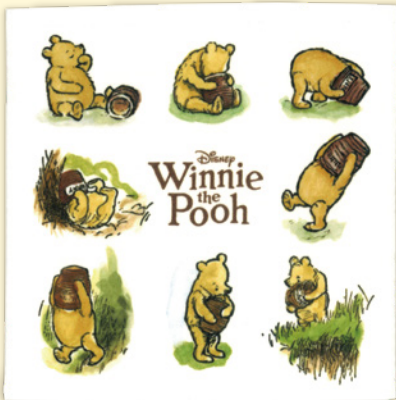

新商品!

～原作の美しいペン画の世界を
楽しめるオリジナルタオルが新登場!～

クラシックプー プチタオル
●サイズ: 25×25 cm.綿 100%

大好きな
あのワンシーンも!

NEW! ホール (あなにつまる)
品番:36017 650円 (税別)

NEW! ステアーズ (はじまり)
品番:36019 650円 (税別)

NEW! クリーク (プースティック)
品番:36018 650円 (税別)

クラシックプーぬいぐるみ等

クラシックプー ウォッシュタオル
●サイズ: 約 34×35 cm.綿 100%

愛らしい原作イラストによる
名シーンを選びました!

NEW! ポット (はちみつ)
品番:36020 750円 (税別)

クラシックプー
フェイスタオル
●サイズ: 34×80cm.綿 100%

NEW! ネイチャー (100 エーカーの森)
品番:36021 1,400円 (税別)

ボールチェーン付
で一緒におでかけ

ふかふか
心地よく
大人気!