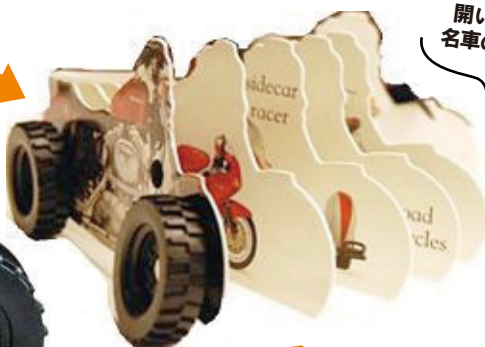

開いたページにも
名車の写真が満載！